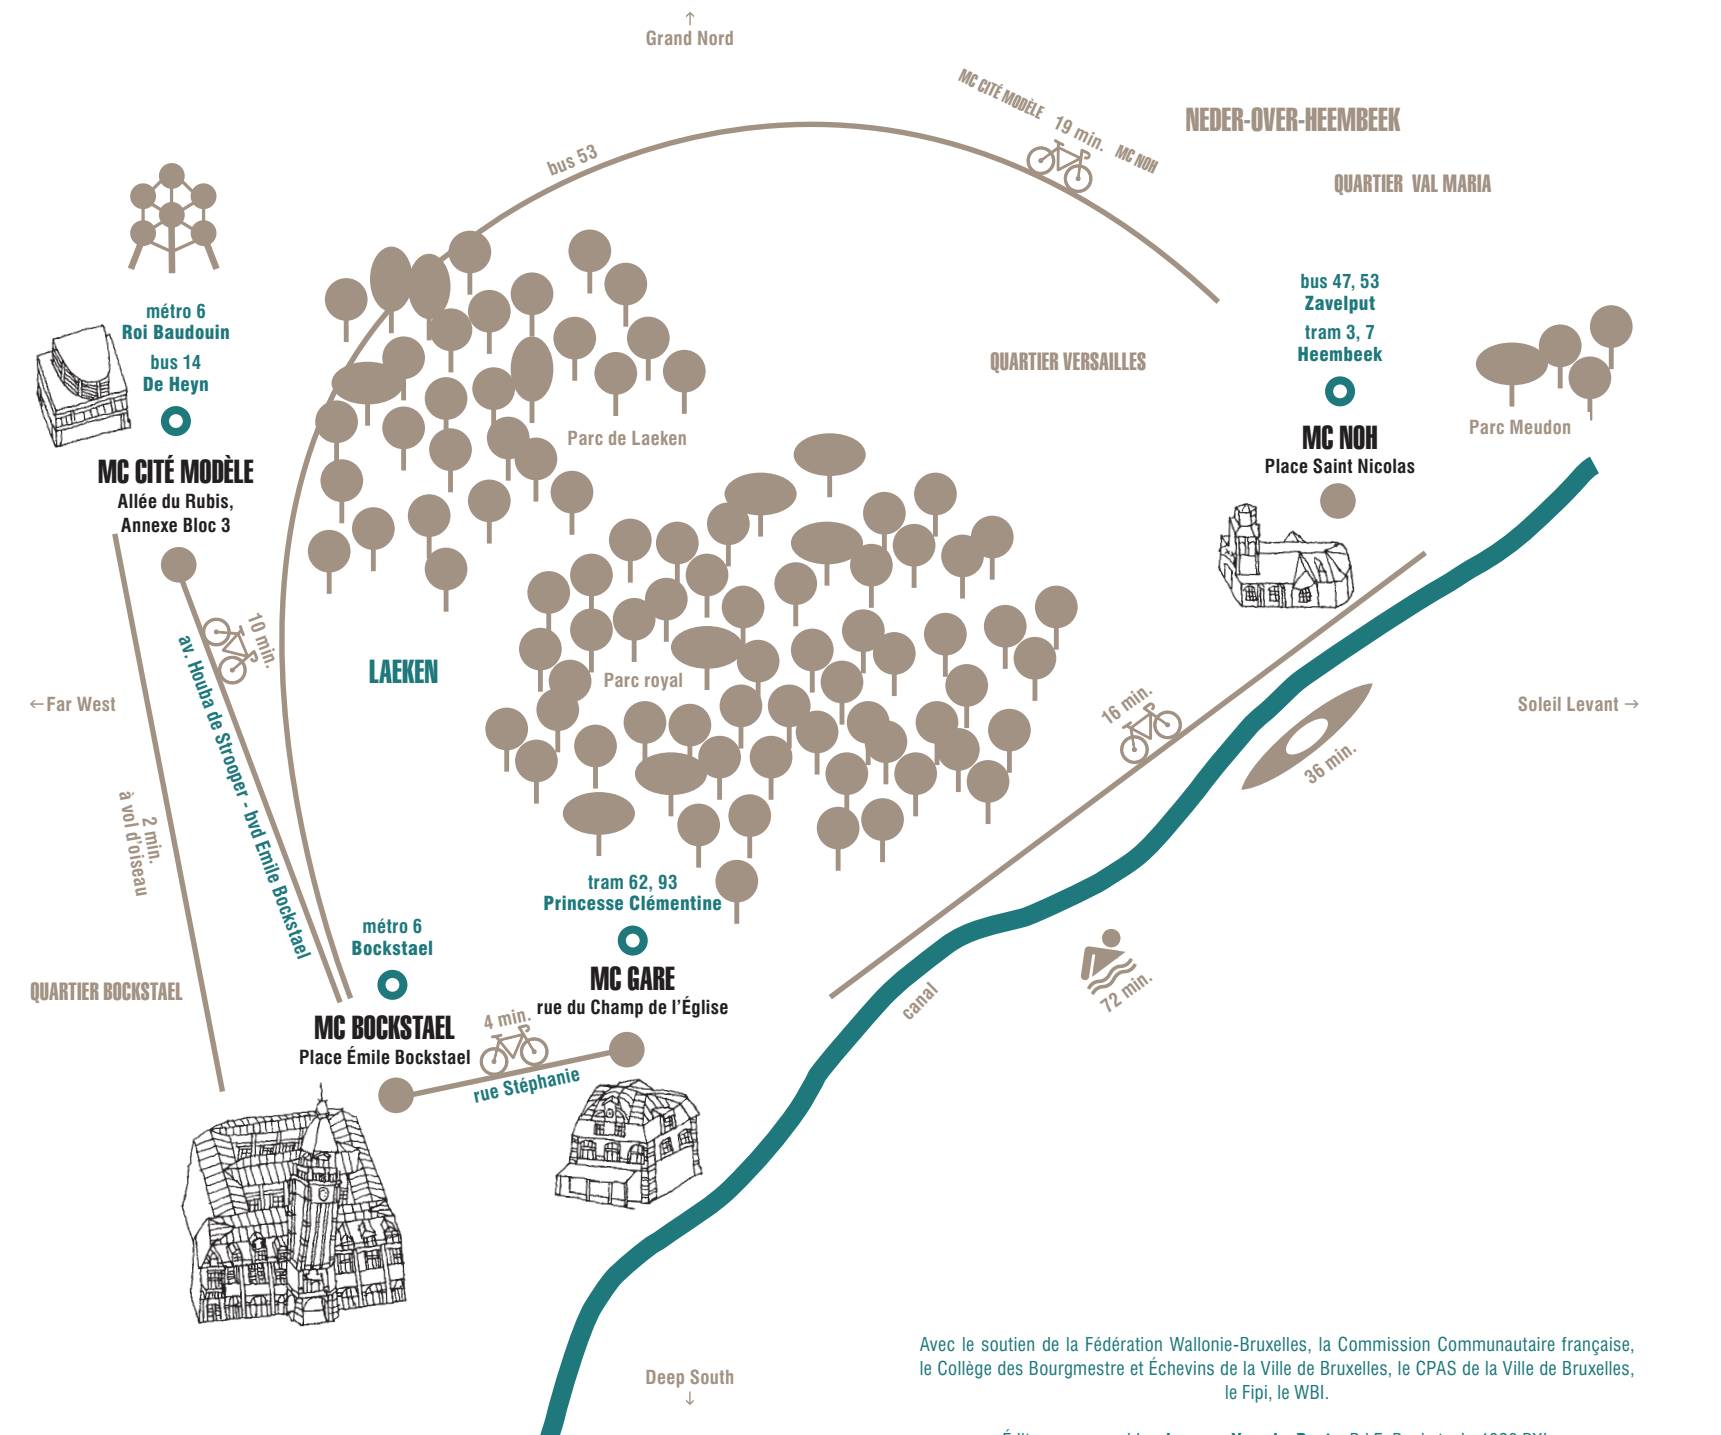

4 SITES

MC BOCKSTAE
Place Émile Bockstael
1020 Bruxelles
02 424 16 00
accueil@maisondelacreation.org

MC GARE
2 rue du Champ de l'Église
1020 Bruxelles
02 280 28 98
accueilgare@maisondelacreation.org

MC CITÉ MODÈLE
Allée du Rubis, Annexe Bloc 3
1020 Bruxelles
02 479 84 99
accueilcm@maisondelacreation.org

MC NOH
Place Saint-Nicolas
1120 Bruxelles
02 270 20 58
accueilloh@maisondelacreation.org

Ne pas jeter sur la voie publique.

INFOS PRATIQUES
www.maisondelacreation.org
02 424 16 00
accueil@maisondelacreation.org

MC CITÉ MODÈLE

jeudi 10 novembre 19:30
ROMEO ET JULIETTE
- CIE COMPAGNIE DÉRIVATION
théâtre

Provoquer
Transgresser
Aller trop loin
Trop Tot
Mais échappe-t-on jamais à son destin ?
Romeo et Juliette, ce n'est pas qu'une histoire d'amour.
C'est surtout une invitation à réfléchir à ce qu'on nous inculque.

jeudi 17 novembre 14:00
CLAP ! SENIORS
projection

Film en cours de programmation
public senior, gratuit

dimanche 20 novembre 15:00 - 18:00
RUBIS DIMANCHE

tout public, gratuit

mercredi 26 octobre 14:00
CLAP ! ENFANTS
cinéma

Film en cours de programmation
tout public, gratuit

samedi 03 décembre 21:00
LA FÊTE DE JOUR DE FÊTE
30e birthday

La Fanfare Jour de Fête vous invite à sa fête annuelle... que ça swing !
adulte, gratuit
sur réservation
Luc Jacqmin : 0478 58 33 90
lucjacqmin202@gmail.com

mercredi 7 décembre 18:00
ET SI...

vendredi 16 décembre 18:30
CONSTANZA GUZMAN QUARTET

tout public, gratuit